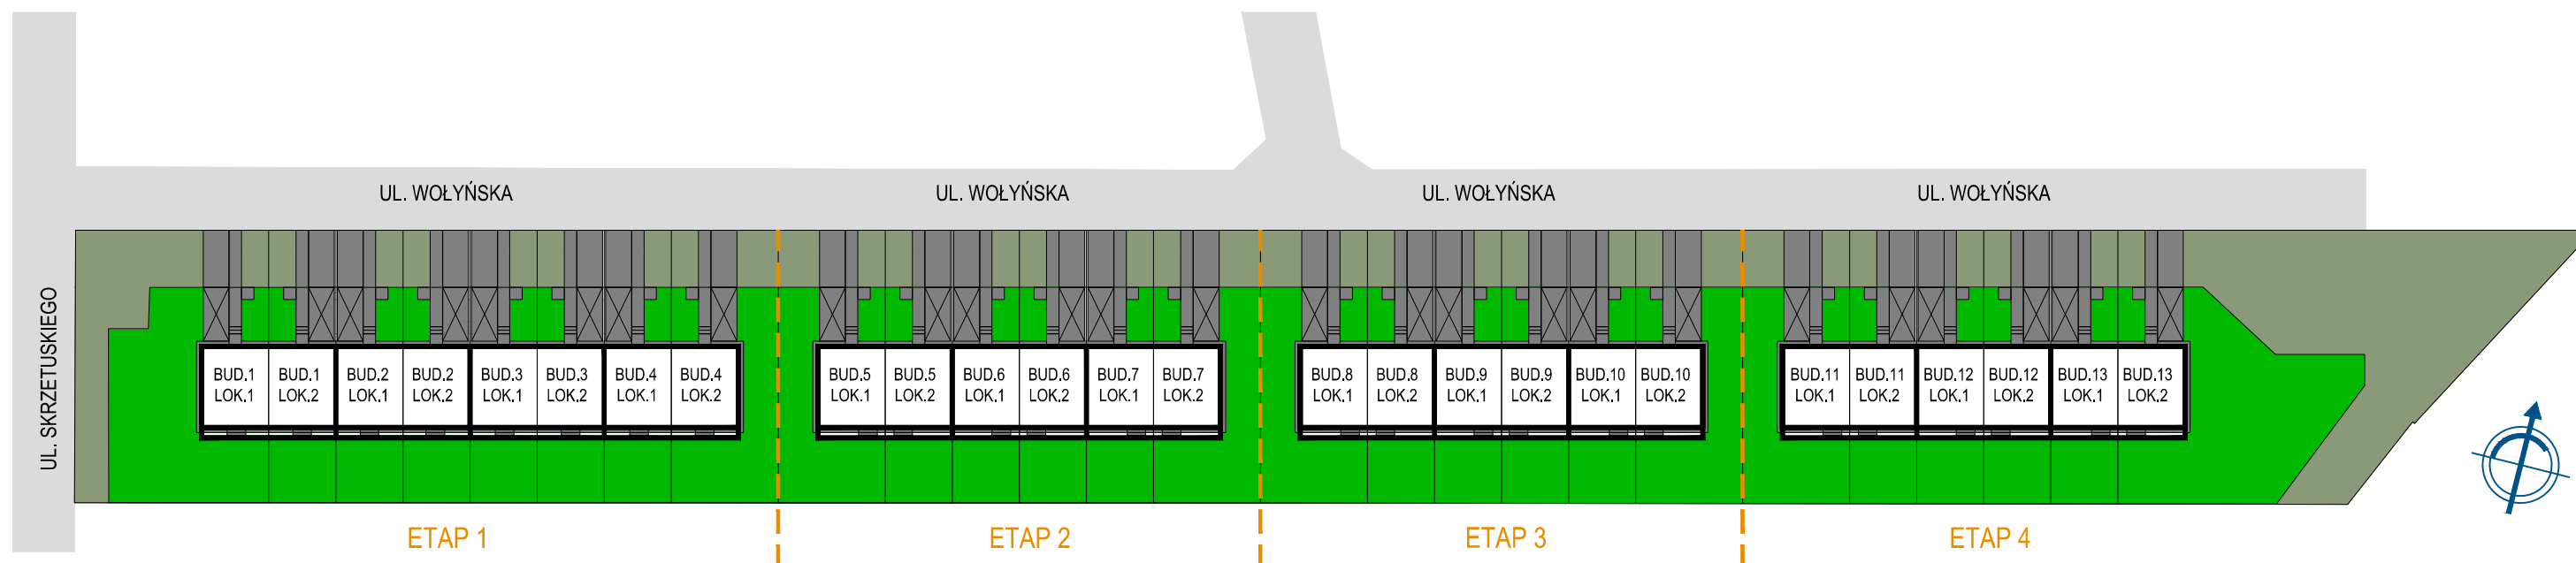

# OSIEDLE SKRZETUSKIEGO

LOKALIZACJA

**BIURO SPRZEDAŻY MIESZKAŃ**

MARKI, UL. MICKIEWICZA 1B

tel. 22 771 21 21

[www.rynscy-development.pl](http://www.rynscy-development.pl)

UWAGA:

Wymiary pomieszczeń i lokalizacje urządzeń podano na podstawie projektu budowlanego.

Możliwe jest wystąpienie niewielkich zmian w projekcie wykonawczym.

Wymiary podano zgodnie z normą PN-ISO 9836:1997

**SPSPROJEKT.com**