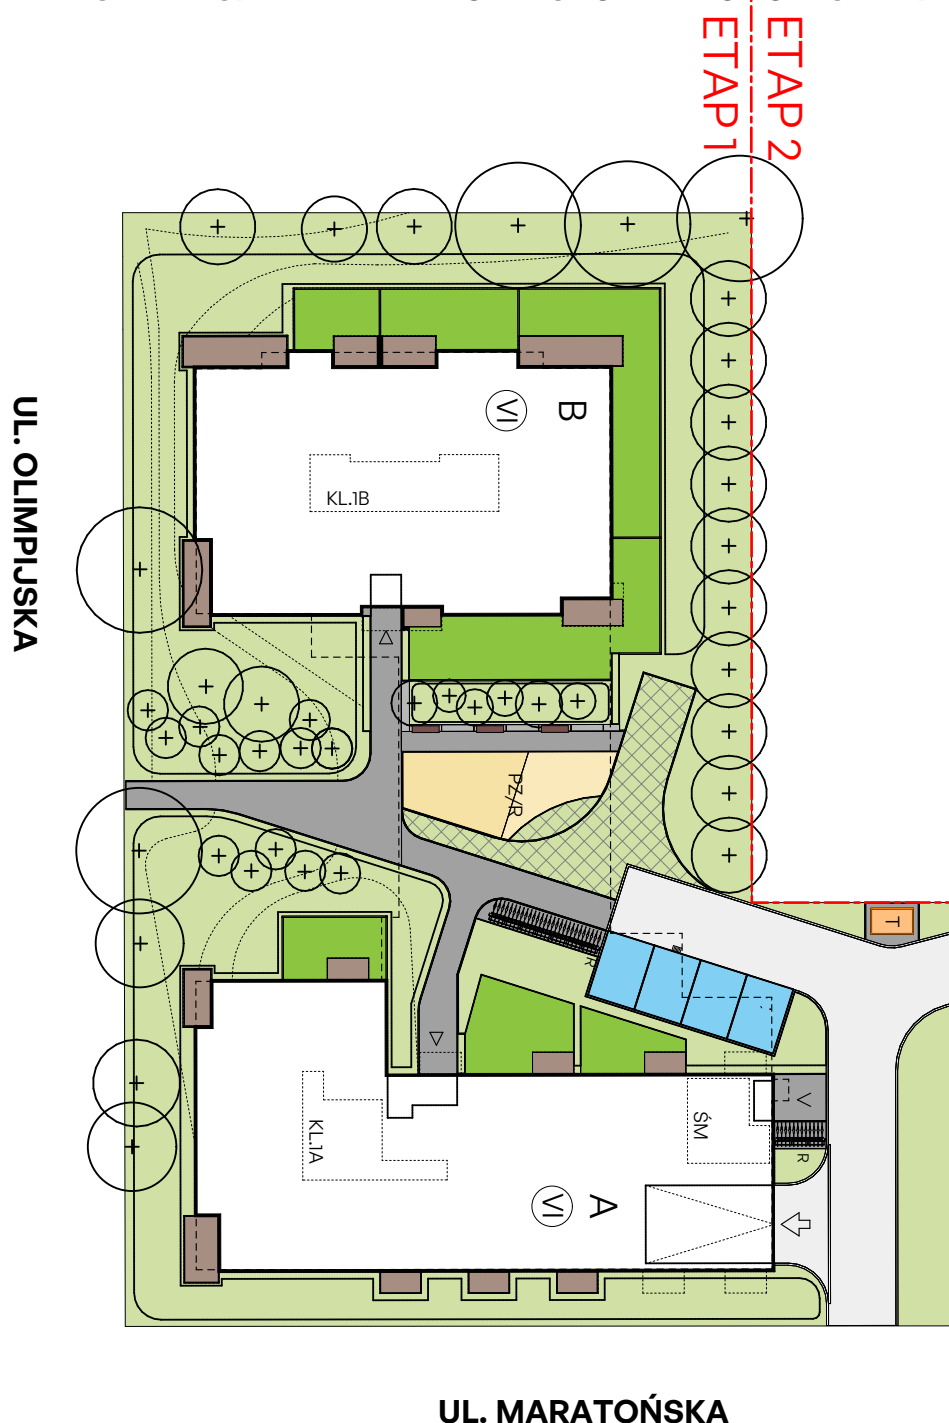

KRÓLOWEJ JADWIGI⁵¹

Plan zagospodarowania terenu Etap I

SKWER SPRAWIEDLIWYCH WŚRÓD NARODÓW ŚWIATA

LEGENDA:

- granica etapu
- projektowany budynek
- liczba kondygnacji mieszkalnych
- klatka schodowa
- miejsce na gromadzenie odpadów
- obrys garażu
- wjazd do garażu
- wejście do klatek
- wejście do śmietnika/lok.usługowych
- miejsca parkingowe
- miejsca parkingowe NPS
- stojaki rowerowe
- ławki
- lokalizacja trafostacji
- zielen
- zielen wysoka
- taras/loggia
- ogródek
- chodniki
- droga
- plac zabaw
- geokrata