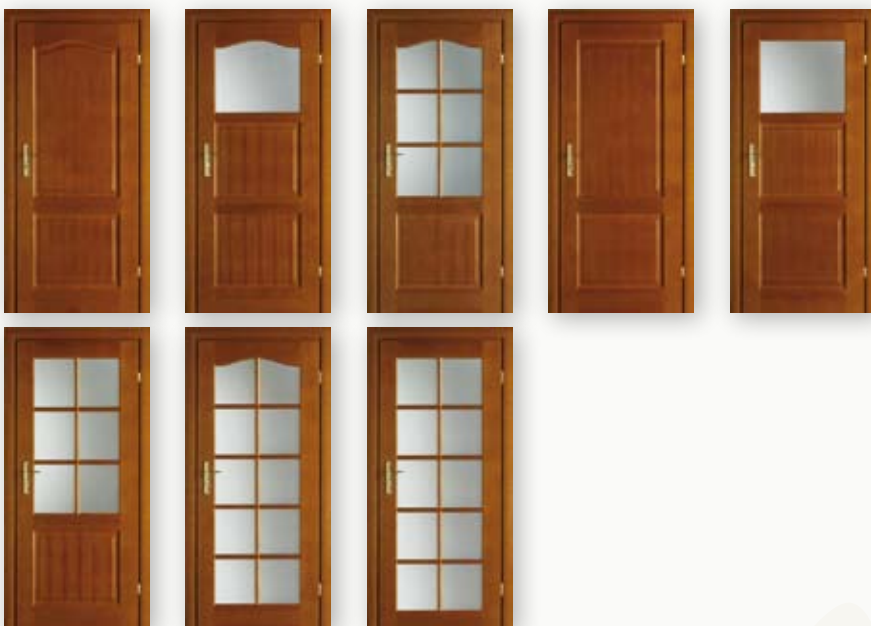

Porta MADRYT

Dostępna gama kolorów dla serii PORTA MADRYT

/ A range of colours are available:

- DĄB 1-5
- KLON 1
- LIMBA 1-4
- SAPELLE 3-4
- SOSNA 1-4