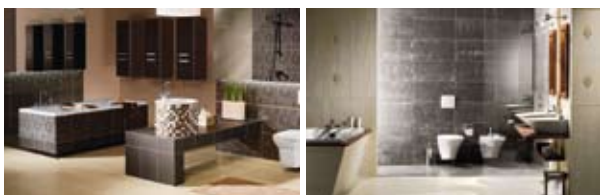

Dla wielu z nas wykończenie i aranżacja wnętrza stanowi zbyt duże wyzwanie. Dużo łatwiej wyszukiwać ubrania czy dodatki niż zaprojektować przestrzeń mieszkalną. Inny problem to obecne tempo życia – nie sprzyjające drobiazgowemu i czasochłonnemu wybieraniu materiałów wykończeniowych – liczy się szybkość i jakość wykonania. Oferta redNet Dom to odpowiedź na zapotrzebowanie na tego typu usługi. Aby uniknąć stresu, błędów i rozczarowań warto skorzystać z usług fachowców, którzy pomogą dobrze pokierować pracami i oszczędzić nasz czas i pieniądze. Specjaliści redNet Dom pomogą w odpowiedniej i funkcjonalnej aranżacji wnętrza, doborze materiałów wykończeniowych, mebli czy dekoracji. W ramach 4 programów oferujemy możliwość wykończenia każdego domu w sposób odpowiedni do jego standardu i przeznaczenia.

Zamysłem redNet Dom jest stworzenie unikalnego programu prac wykończeniowych, obejmującego nowoczesne trendy oraz pełne spektrum zarówno marek, designu jak i kolorystyki.

OFERUJEMY CZTERY PROGRAMY WYKOŃCZENIA:

Program SILVER
Program GOLD
Program PLATINIUM
oraz Program INDIVIDUAL

W zależności od wariantu, nasi klienci mogą liczyć na bogaty wybór produktów oraz atrakcyjne ceny. Jeden dostawca całej usługi oznacza także uproszczenie procesu uzgodnień projektowych. W ramach naszych usług gwarantujemy wyposażenie mieszkania w drzwi wewnętrzne, posadzki, wykończenie łazienki i wc (glazura, terakota, biały montaż) oraz malowanie ścian. Spółka współpracuje z renomowanymi firmami, kontrahentami i dostawcami, gwarantującymi wysoki poziom usług.