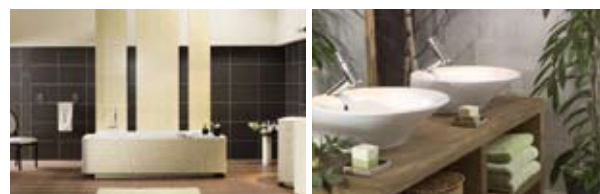

Additionally we can offer equipping the kitchen (furniture and household equipment), as well as furnishing other rooms, lighting, roller blinds etc.

Please take your time to look through our offer.

redNet
D O M

redNet Dom Sp. z o.o.

CENTRALA: Wiśniowy Business Park, Budynek C, ul. 1-go Sierpnia 6a, 02-134 Warszawa
BIURO SPRZEDAŻY: ul. Sarmacka 22/136, 02-972 Warszawa,
tel.: (+48 22) 403 94 20
fax: (+48 22) 403 94 23
e-mail: info@rednetdom.com
www.rednetdom.com

Zastrzegamy sobie prawo do wprowadzania zmian w katalogu wzorów w zależności od oferty producenta. Przedstawione w katalogu wzory i ich kolory mogą nieznacznie różnić się od rzeczywistych.

We reserve the right to introduce changes to the design catalog depending on the manufacturers' offers. The designs and their colors shown in the catalog may slightly differ from real ones.