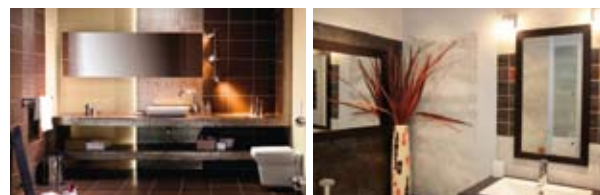

WE OFFER FINISHING PROGRAMME IN FOUR OPTIONS:

Programme SILVER
Programme GOLD
Programme PLATINIUM
And Programme INDIVIDUAL

Depending on the variant, our customers may count on a wide variety of products as well as attractive prices. Furthermore, one supplier of the whole service means streamlining of the design arrangement process. Within the framework of our services we offer internal doors, floors, bathroom and toilet finishing (ceramic tiles, sanitary whiteware) and wall painting. Our company cooperates with widely acknowledged companies, contractors and suppliers who guarantee high quality of their services.