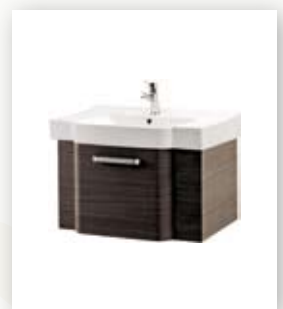

WC podwieszany
Hung

SZAFKI POD UMYWALKI / CABINET FOR WASH-BASIN

CERSANIT

Frida

Exe

Silva

Virtus

KOŁO