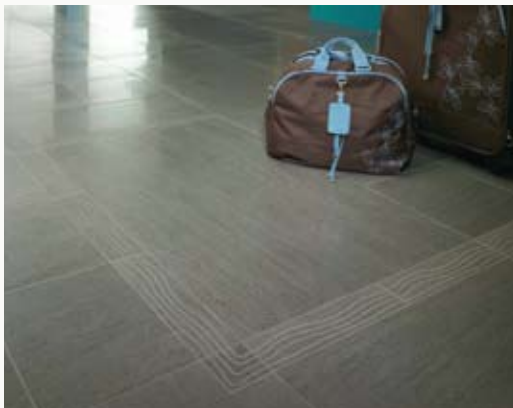

Beige mozaika

Paradyż FOREST TERAKOTA / FLOOR TILES

Brown

PLATINIUM

GLAZURA I TERAKOTA / CERAMIC TILES

plytki dekoracyjne stosowane są za dopłatą
decorative tiles are available for an additional fee

Paradyż AFFRON GLAZURA / WALL TILES