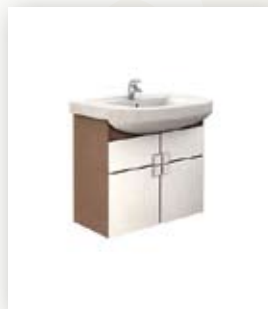

PLATINIUM

CERAMIKA / CERAMICS

Roca Dama Senso

SZAFKI POD UMYWALKI / CABINET FOR WASH-BASIN

CERSANIT

KOŁO

Primo