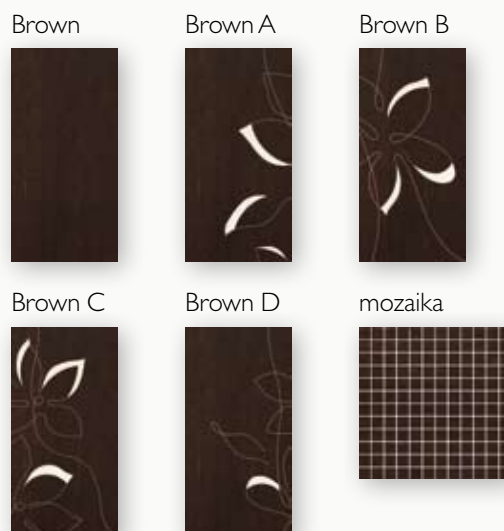

Paradyż MOGANO GLAZURA / WALL TILES