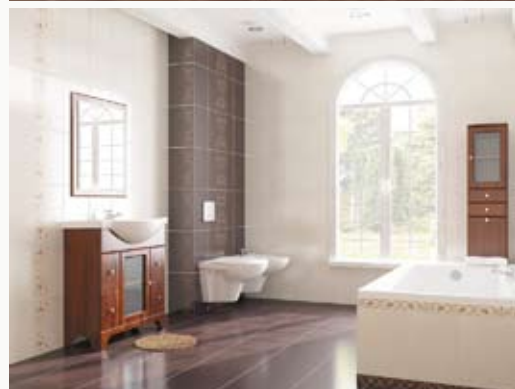

Cersanit TENERO

TERAKOTA / FLOOR TILES

Cersanit XANTIA

GLAZURA / WALL TILES

Cersanit XANTIO

TERAKOTA / FLOOR TILES