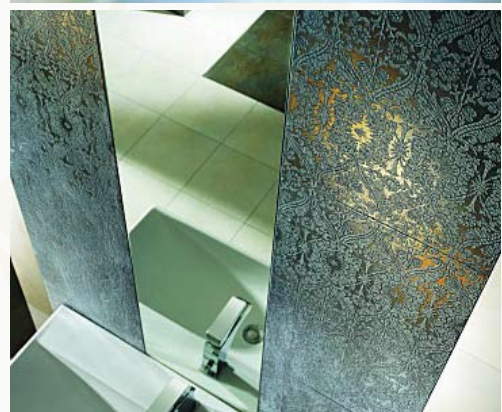

Tubądzin HARION

TERAKOTA / FLOOR TILES

r1

r2

r3

PLATINIUM

GLAZURA I TERAKOTA / CERAMIC TILES

plytki dekoracyjne stosowane są za dopłatą
decorative tiles are available for an additional fee

Tubądzin MORINGA GLAZURA / WALL TILES

msp 1

msp 2

Tubądzin MORINGO TERAKOTA / FLOOR TILES

PLATINIUM

GLAZURA I TERAKOTA / CERAMIC TILES

płytki dekoracyjne stosowane są za dopłatą
decorative tiles are available for an additional fee