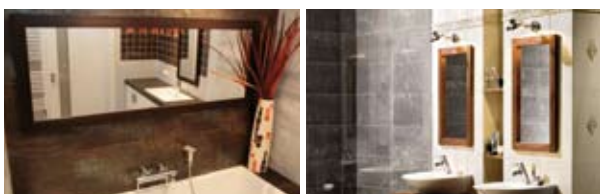

Program SILVER
Program GOLD
Program PLATINIUM
oraz Program INDIVIDUAL

W zależności od wariantu, nasi klienci mogą liczyć na bogaty wybór produktów oraz atrakcyjne ceny. Jeden dostawca całej usługi oznacza także uproszczenie procesu uzgodnień projektowych. W ramach naszych usług gwarantujemy wyposażenie mieszkania w drzwi wewnętrzne, posadzki, wykończenie łazienki i wc (glazura, terakota, biały montaż) oraz malowanie ścian. Spółka współpracuje z renomowanymi firmami, kontrahentami i dostawcami, gwarantującymi wysoki poziom usług.