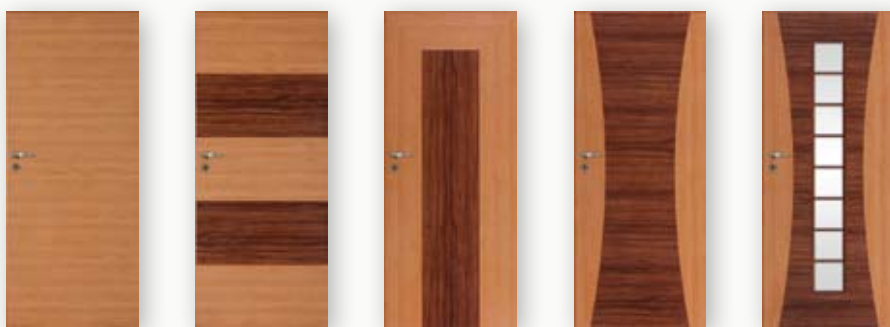

Porta Fit

Dostępna gama kolorów:
/ A range of colours are available:

- ORZECH 1-6

Porta Line

GOLD

DRZWI / DOORS

DRE Galeria

Dostępna gama kolorów:
/ A range of colours are available: