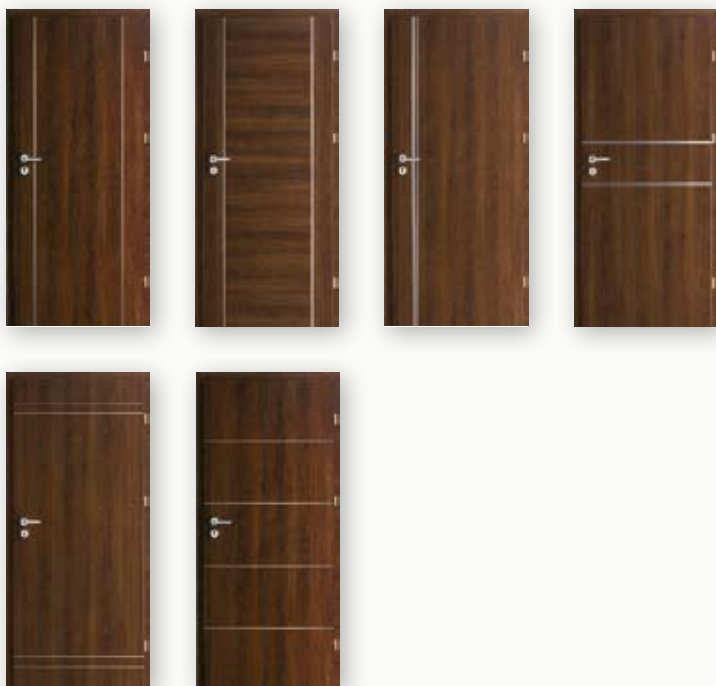

Porta Fit

Dostępna gama kolorów:
/ A range of colours are available:

- ORZECH 1-6

Porta Line

GOLD

DRZWI / DOORS

DRE Galeria

Dostępna gama kolorów:
/ A range of colours are available: