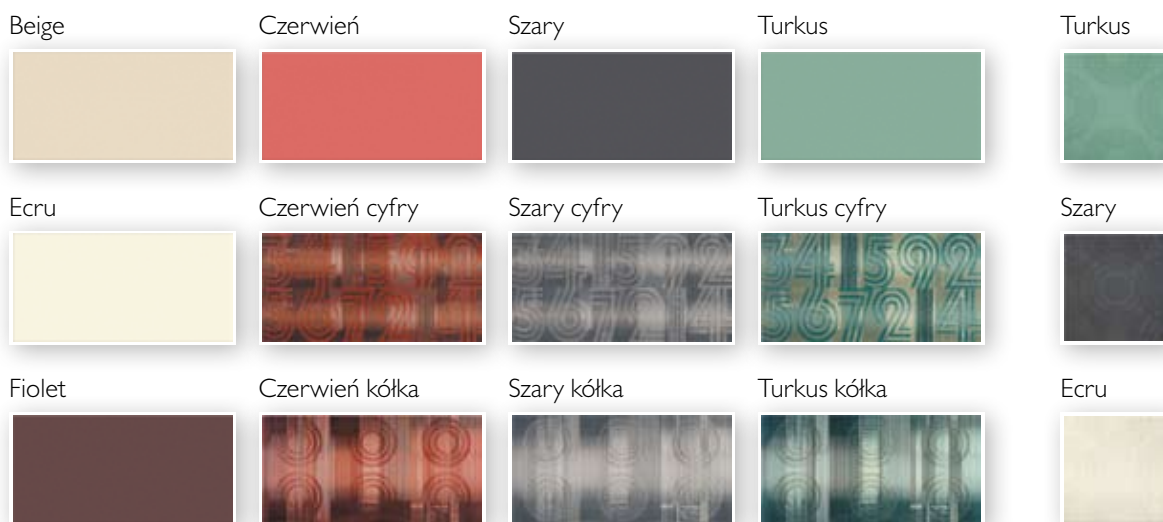

GLAZURA I TERAKOTA/WALL TILES AND FLOOR TILES

Opoczno Gres Naturale Jazz