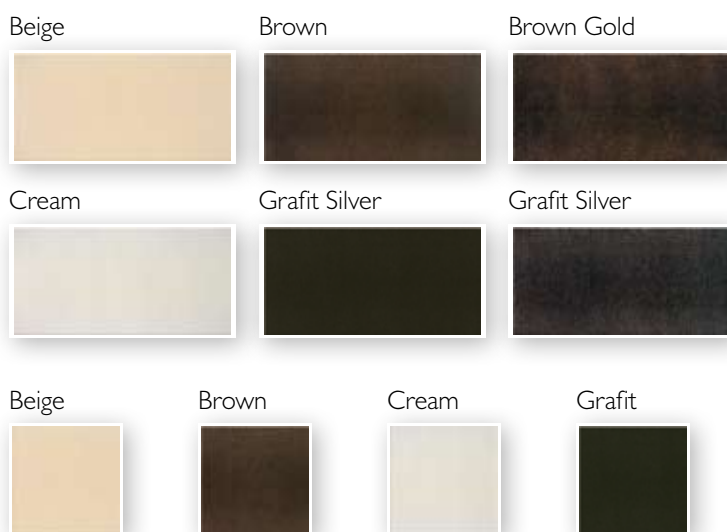

Opoczno Gres Snake