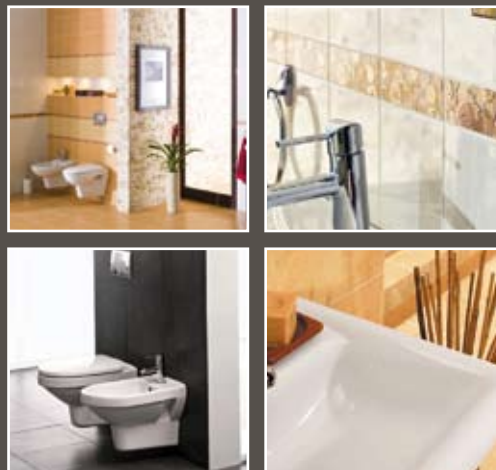

Podstawowym zamysłem redNet Dom jest stworzenie unikalnego programu prac wykończeniowych, obejmującego nowoczesne trendy oraz pełne spektrum zarówno marek, designu jak i kolorystyki.

Oferujemy trzy podstawowe programy wykończenia:

Opcja podstawowa: SILVER

Opcja standardowa: GOLD

Opcja ekskluzywna: PLATINIUM

Oraz dwa dodatkowe programy:

EKONO

INDIVIDUAL

W zależności od wariantu, nasi klienci mogą liczyć na bogaty wybór produktów oraz atrakcyjne ceny. Jeden dostawca całej usługi oznacza także uproszczenie procesu uzgodnień projektowych. W ramach naszych usług gwarantujemy wyposażenie mieszkania w drzwi wewnętrzne, posadzki, wykończenie łazienki i wc (glazura, terakota, biały montaż) oraz malowanie ścian. Spółka współpracuje z renomowanymi firmami, kontrahentami i dostawcami, gwarantującymi wysoki poziom usług.

Dodatkowo możemy zaproponować wykończenie kuchni (zabudowa ze sprzętem AGD) jak również umeblowanie pozostałych pomieszczeń, oświetlenie, rolety itp. Zapraszamy do zapoznania się z naszą ofertą.

redNet
D O M

For many of us, interior finishing and design prove to be too much of a challenge. It is so much easier to search out clothes or accessories than to design living space. Current life speed is another problem: it does not go with meticulous and time-consuming selection of finishing materials, while speed and quality of execution are all that matters. The offer by redNet Dom is our reply to the demand for this type of services. You can avoid stress, mistakes and disappointment by using the services of experts, who will assist you in proper direction of works as well as save your time and money. redNet Dom specialists will help you in the relevant and functional interior arrangement, selection of finishing materials, furniture or decorations. Within the scope of three programs we offer you the possibility of finishing any flat or apartment in way consistent with its standard and purpose.

The basic objective of redNet Dom is to create a unique program of finishing works which covers up modern trends and the full spectrum of brands, designs and colouring.

We offer finishing programme in three standard options:

Primary option : SILVER

Standard option : GOLD

Exclusive option : PLATINIUM

And two separate programs:

EKONO

INDIVIDUAL

Depending on the variant, our customers may count on a wide variety of products as well as attractive prices. Furthermore, one supplier of the whole service means streamlining of the design arrangement process. Within the framework of our services we offer internal doors, floors, bathroom and toilet finishing (wall and floor tiles, sanitary whiteware) and wall painting. Our company cooperates with widely acknowledged companies, contractors and suppliers who guarantee high quality of their services.

Additionally we can offer equipping the kitchen (furniture and household equipment), as well as furnishing other rooms, lightning, roller blinds etc.

Please take your time to look through our offer.

redNet Dom Sp. z o.o.

Centrala:

Wiśniowy Business Park, Budynek C
ul. 1-go Sierpnia 6a, 02-134 Warszawa

Biurowo Sprzedaży:

ul. Sarmacka 22/136

02-972 Warszawa

tel.: (+48 22) 403 94 20

fax: (+48 22) 403 94 23

e-mail: info@rednetdom.com

www.rednetdom.com

Zastrzegamy sobie prawo do wprowadzania zmian w katalogu wzorów w zależności od oferty producenta.

Przedstawione w katalogu wzory i ich kolory mogą nieznacznie różnić się od rzeczywistych.

We reserve the right to introduce changes to the design catalog depending on the manufacturers' offers.

The designs and their colors shown in the catalog may slightly differ from real ones.