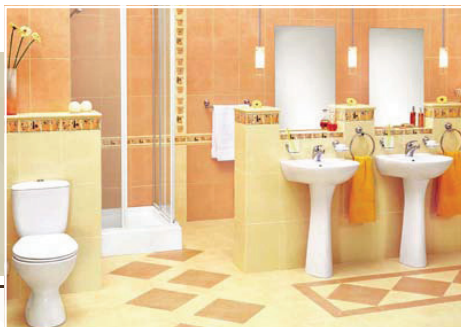

SILVER

ARMATURA/TAPS

Hansgrohe Focus E

UMYWALKOWA
WASHBASIN TAPS

PRYSZNICOWA
SHOWER TAPS

WANNOWA
BATHTUB TAPS

Grohe Eurosmart

UMYWALKOWA
WASHBASIN TAPS

PRYSZNICOWA
SHOWER TAPS

WANNOWA
BATHTUB TAPS

WANNOWA
BATHTUB TAPS