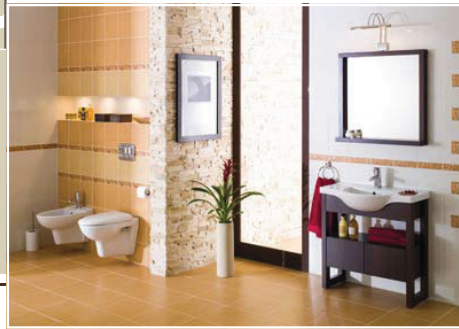

SILVER

GLAZURA I TERAKOTA/WALL TILES AND FLOOR TILES

Cersanit Livia

GLAZURA/WALL TILES

Beige

Bianco

Brown

Bianco-Brown-dekor

Cersanit Livia

TERAKOTA/FLOOR TILES

Beige

Brown

Cersanit Rexona

GLAZURA/WALL TILES

Beige

Bianco

Bianco-dekor

Blue

Brown

Cersanit Rexona

TERAKOTA/FLOOR TILES

Blue

Brown