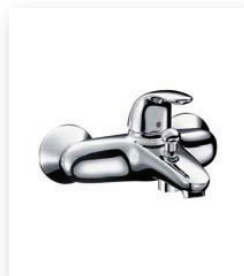

### Hansgrohe Focus E

UMYWALKOWA  
WASHBASIN TAPS

PRYSZNICOWA  
SHOWER TAPS

WANNOWA  
BATHTUB TAPS

### Grohe Eurosmart

UMYWALKOWA  
WASHBASIN TAPS

PRYSZNICOWA  
SHOWER TAPS

WANNOWA  
BATHTUB TAPS

WANNOWA  
BATHTUB TAPS

GOLD