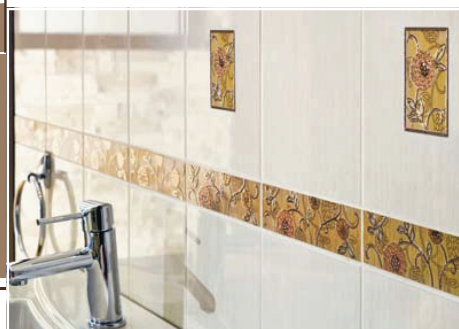

### Grohe Eurosmart

UMYWALKOWA  
WASHBASIN TAPS

PRYSZNICOWA  
SHOWER TAPS

WANNOWA  
BATHTUB TAPS

WANNOWA  
BATHTUB TAPS

GOLD

## DRZWI/DOORS